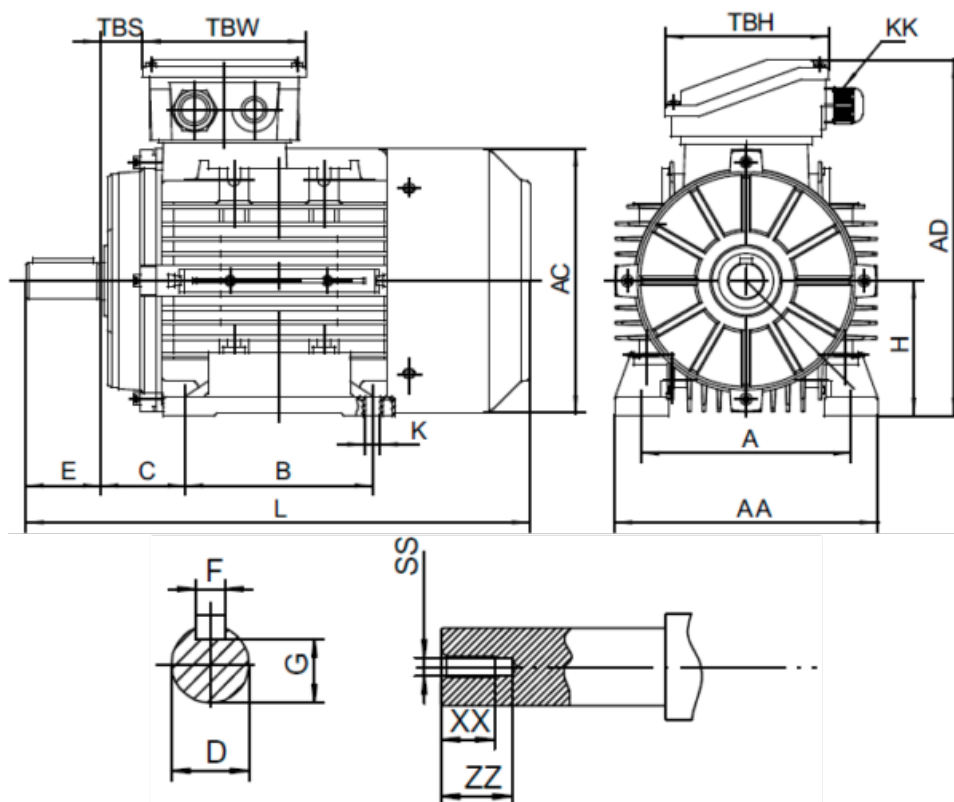

Varenummer: 25160003761240

Beskrivelse: Kleedrive T2A 801-6 0.37kw 900 o/min UL/CSA  
3x230/400V 50HZ IP55 B3 PTO

## Mål

A = 125	F = 6	TBW = 109
AA = 160	G = 15.5	XX = 16
AC = Ø157	H = 80	ZZ = 21
AD = 214	KK = -	
B = 100	L = 277	
C = 50	SS = M6	
D = Ø19	TBH = 109	
E = 40	TBS = 26.5	